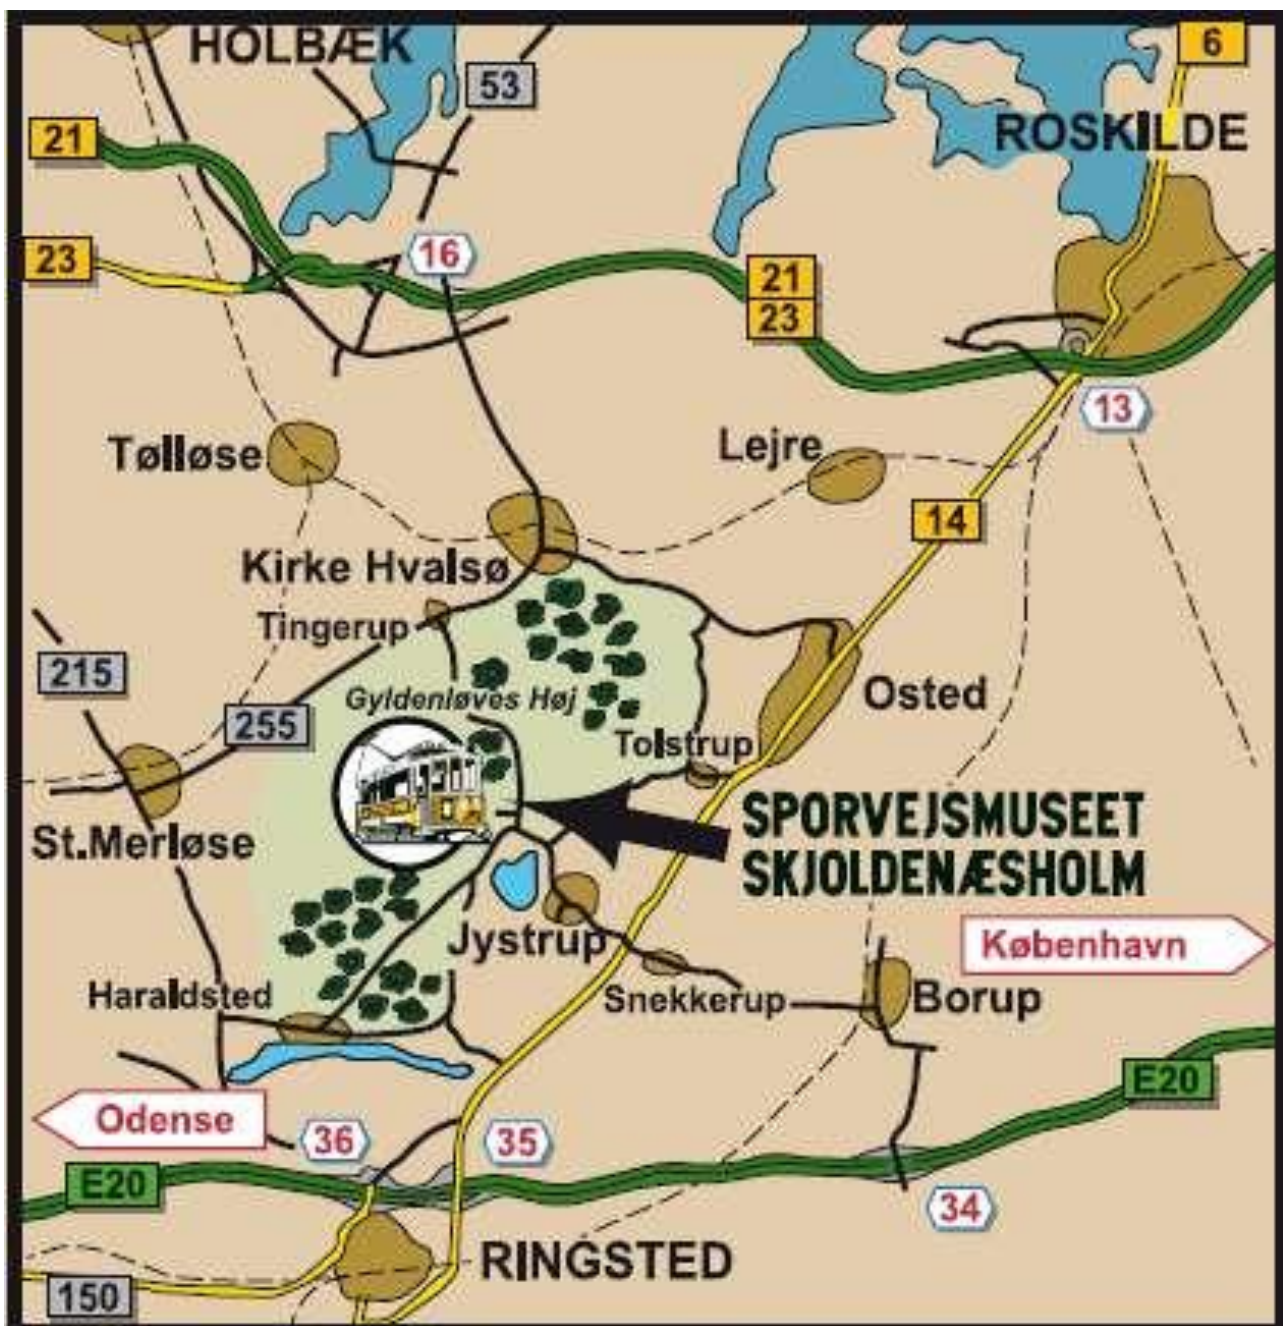

Transport

Bus og tog

Foretrækker du tog og bus - tog fra Kbh.s Hovedbanegård til Ringsted kl. 10.04 med ankomst kl. 10.51. Bus 240 mod Jystrup afgår 10.55 med ankomst 11.17 - derfra er der cirka 2,8 km at gå ad Skjoldenæsvej til museet.